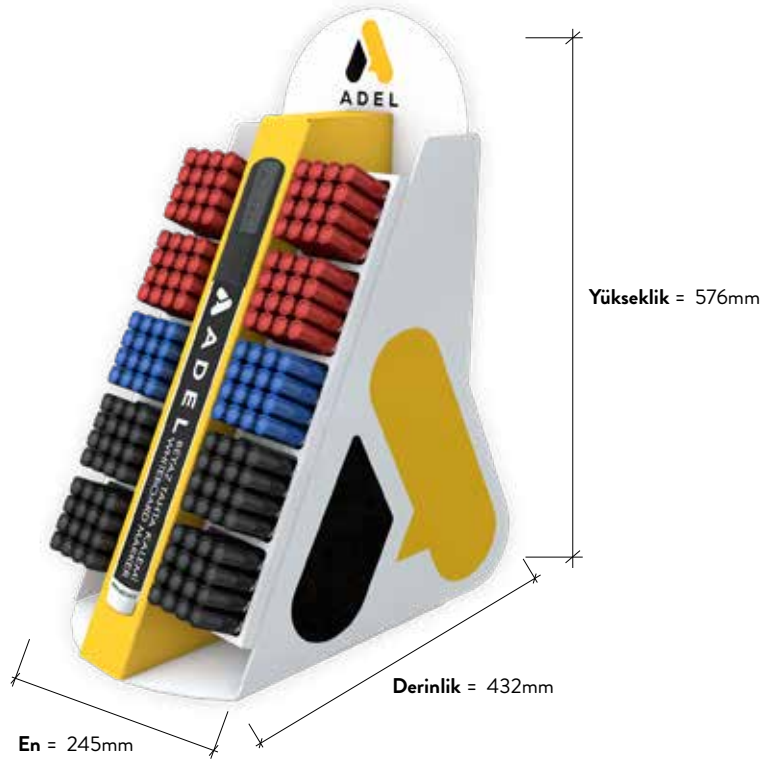

BEYAZ TAHTA KALEMİ STANDI, 180'li

Renkler Miktar

Siyah	84 adet
Mavi	48 adet
Kırmızı	48 adet
Toplam	180 adet

4201889001

10882

Ürün Kodu	Ürün	Min. Mik. (Stant)
4201889001	Beyaz Tahta Kalem Standı, Siyah, Mavi, Kırmızı	1